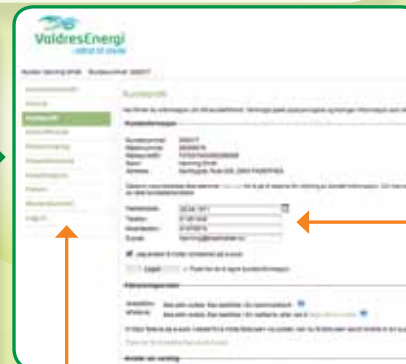

Produkter

Bredbånd og
varmepumper.

Drift

Driftsmeldinger
fra ValdresEnergi.

Din side, logg inn - forside.
Kundenr. og pinkode finner du på din faktura

Strømforbruk

Følg med på ditt strømforbruk.
Sammenlign fra tidligere år.